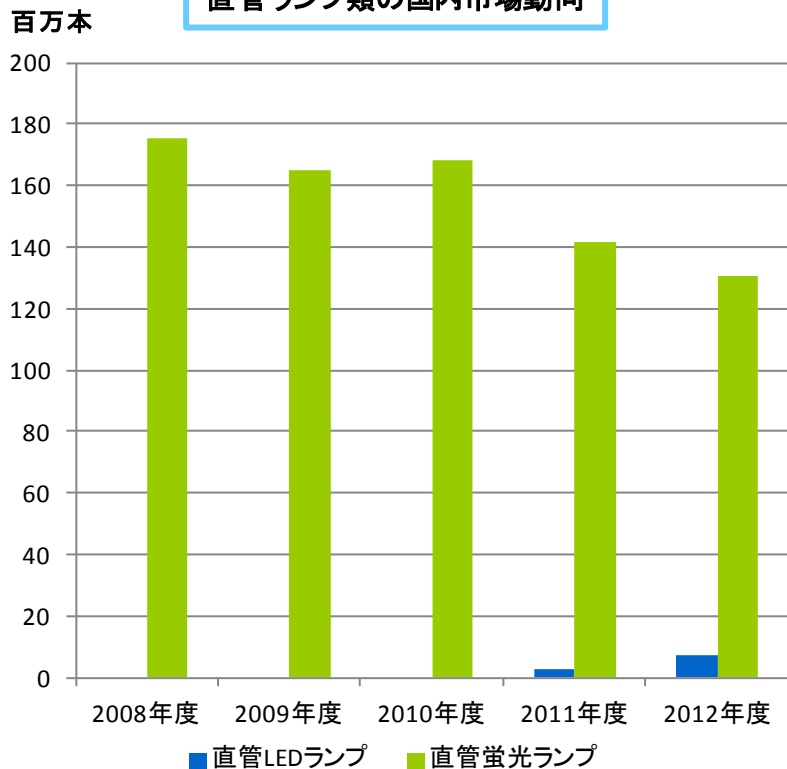

---

***Thank you for your  
kind attention!***

---

**April 25, 2013**

**JLMA**

**Japan Lighting Manufacturers Association**

直管ランプ類の国内市場動向

※年度ごと数量ベース。直管LEDランプは2011年度からカウント。